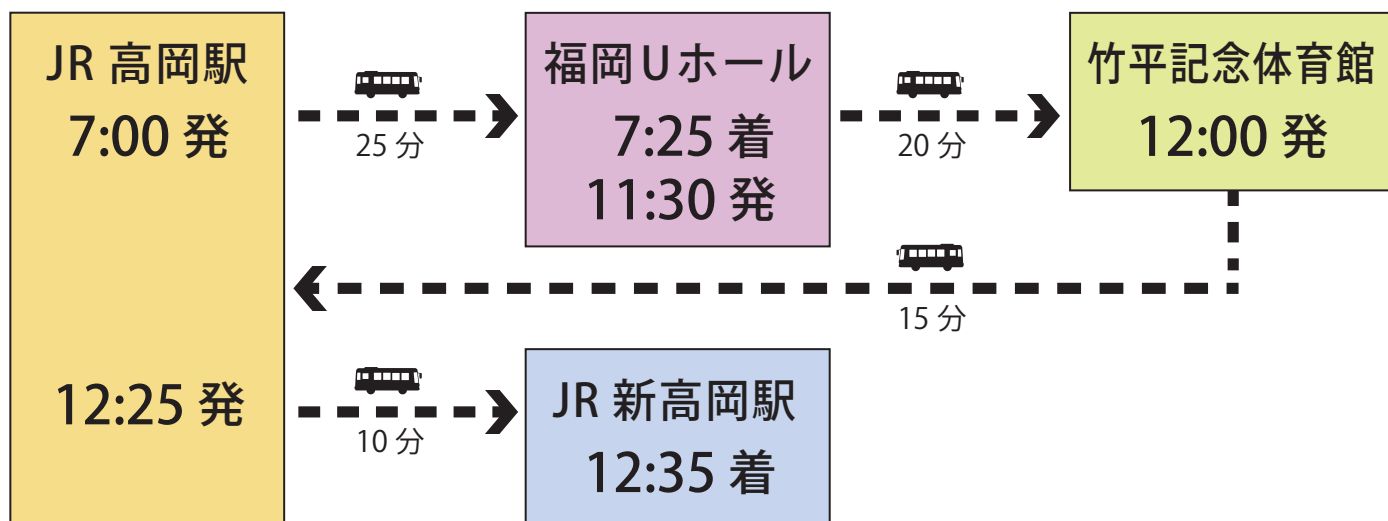

シャトルバス運行表

3月24日(日) / 2日目

■JR 高岡駅より竹平記念体育館へ (往路)

■会場巡回シャトルバス

午前 / 往路・復路

午後 / 復路